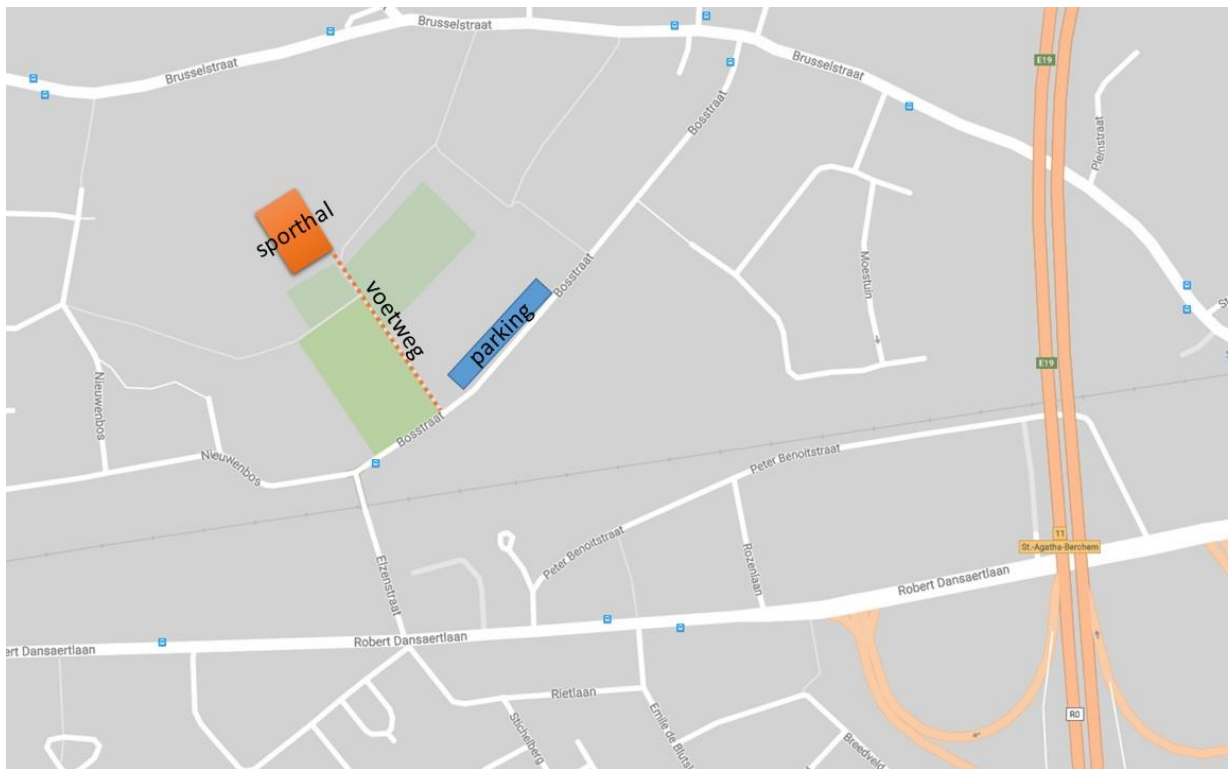

Hoe bereik je de sporthal van Don Bosco Groot-Bijgaarden?

TOEGANGSPLAN

GPS COÖRDINATEN

Geef dit adres in: Bosstraat 74, 1702 Dilbeek (begraafplaats Groot-Bijgaarden)

Of deze GPS coördinaten: 50°52'04.4"N 4°15'42.6"E (50.867893, 4.261837)

Let op: de sporthal is NIET bereikbaar via het postadres van de school (Brusselstraat 285, 1702 Groot-Bijgaarden).

PARKEREN

Er is een parking rechts naast de begraafplaats van Groot-Bijgaarden.

Let op: de parkeerplaatsen langs de straat en voor het kerkhof zijn BLAUWE ZONE! Vergeet uw parkeerkaart niet.

VOETWEG NAAR DE SPORTHAL

Volg de toegangsweg rechts naast de begraafplaats van Groot-Bijgaarden om de sporthal te voet te bereiken.

Aan het eind van deze voetweg (130 meter) bereikt u het schooldomein. De toegang voor sportclubs is langs de deur links van de voetweg.